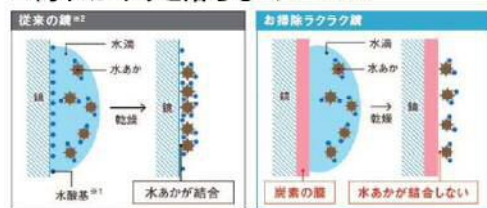

ほっかり床(単色)

エプロン

FRP浴槽

カウンター

フリーサイズ窓枠

ドア枠

※窓枠は壁柄合わせです。

機能紹介

ほっカラリ床
一度使うと離れられない。その床のやさしさと気持ちよさ。

一步目から“ほっ”
入った瞬間から心地よく、冬場もヒヤッとせず
快適。やさしい床が衝撃も吸収します。
ご高齢の方とお孫さんの入浴など、
楽しい家族浴をやさしく支えます。

「ほっカラリ床」が支持されている理由

お掃除ラクラクカウンター
カウンター奥もサイドも洗い残しなし。

ダウンライト3灯(LED)
3灯のダウンライトで浴室を明るく照らします

お手入れラクラク鏡
面倒な鏡の汚れもラクラクすっきり。

炭素の膜で、水あかのこびり付きをふせぎます。

■汚れがサッと落ちるメカニズム

通常白く水あかは、鏡と一体化しこびり付いてなかなか落ちません。表面を炭素の膜で覆ったお掃除ラクラク鏡なら、簡単なお手入れで水あかをしっかりと落とせます。

魔法びん浴槽
断熱構造でずっとあったか。

魔法びん浴槽
(JIS高断熱浴槽準拠)

4時間後の温度低下を **2.5℃以内** に抑えます。

クレイドル浴槽

ゆりかごに包まれるような新感覚

その他仕様

暖房乾燥機
出代4mmの薄型設計、簡単操作

水栓
大幅節水でも量感たっぷり

水栓

鏡・収納

天井・ドア