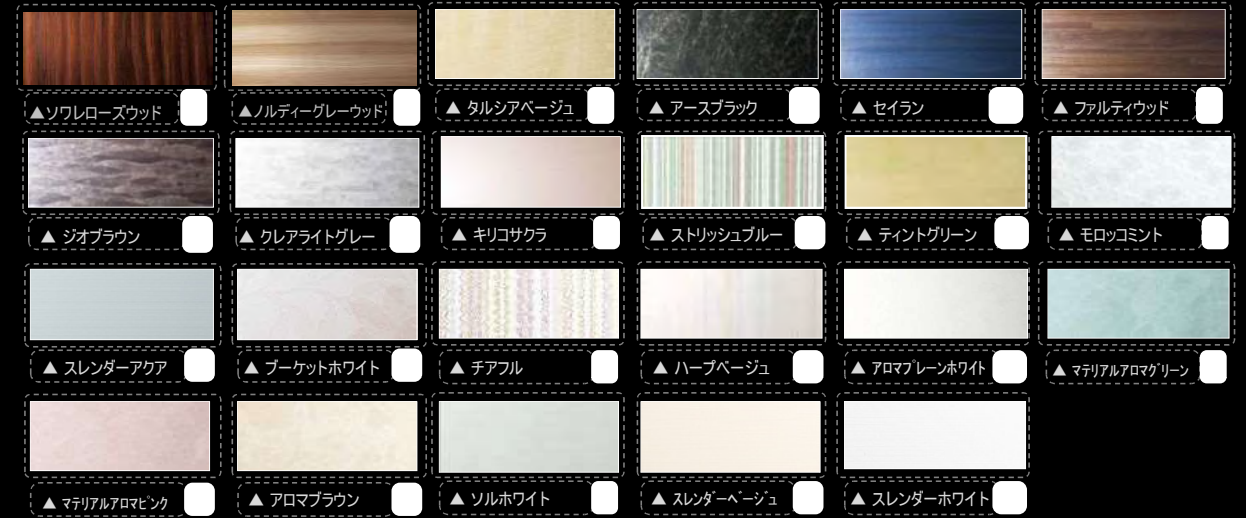

BATHROOM
sazana

<1>

※イメージ画像です。

心地よさのカタチ、サザナ。

心地よさにこだわりを。
暮らしのスタイルにあわせて選べる豊富なデザインテイストを揃えて、
より快適なひとときを過ごしていただくためのバスルームです。

4面同色プラン

ハイグレードII

ハイグレードI

ほっかり床(単色)

エプロン

FRP浴槽

カウンター

フリーサイズ窓枠

ドア枠

※窓枠は壁柄合わせです。

機能紹介