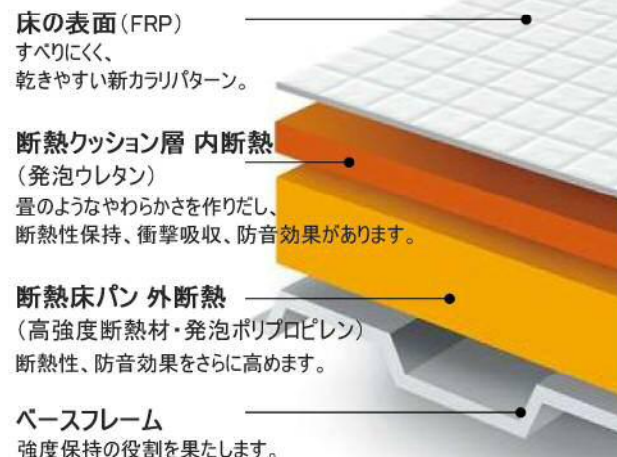

BATHROOM
sazana

<1>

※イメージ画像です。

心地よさのカタチ、サザナ。

心地よさにこだわりを。
暮らしのスタイルにあわせて選べる豊富なデザインテイストを揃えて、
より快適なひとときを過ごしていただくためのバスルームです。

4面同色プラン

ハイグレードII

ハイグレードI

ほっかり床(単色)

エプロン

FRP浴槽

カウンター

フリーサイズ窓枠

ドア枠

※窓枠は壁柄合わせです。

機能紹介

ほっカラリ床
一度使うと離れられない。その床のやさしさと気持ちよさ。

一步目から“ほっ”
入った瞬間から心地よく、冬場もヒヤッとせず
快適。やさしい床が衝撃も吸収します。
ご高齢の方とお孫さんの入浴など、
楽しい家族浴をやさしく支えます。

「ほっカラリ床」が支持されている理由

お掃除ラクラクカウンター
カウンター奥もサイドも洗い残しなし。

ダウンライト3灯(LED)
3灯のダウンライトで浴室を明るく照らします

お手入れラクラク鏡
面倒な鏡の汚れもラクラクすっきり。

炭素の膜で、水あかのこびり付きをふせぎます。

■汚れがサッと落ちるメカニズム

通常白く水あかは、鏡と一体化しこびり付いてなかなか落ちません。表面を炭素の膜で覆ったお掃除ラクラク鏡なら、簡単なお手入れで水あかをしっかりと落とせます。

魔法びん浴槽
断熱構造でずっとあったか。

魔法びん浴槽
(JIS高断熱浴槽準拠)

4時間後の温度低下を **2.5℃以内** に抑えます。