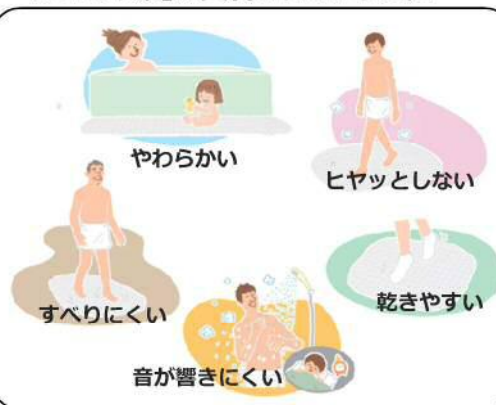

BATHROOM
sazana

<1>

※イメージ画像です。

心地よさのカタチ、サザナ。

心地よさにこだわりを。
暮らしのスタイルにあわせて選べる豊富なデザインテイストを揃えて、
より快適なひとときを過ごしていただくためのバスルームです。

4面同色プラン

ハイグレードII

ハイグレードI

ほっかり床(単色)

エプロン

FRP浴槽

カウンター

フリーサイズ窓枠

ドア枠

※窓枠は壁柄合わせです。

機能紹介

ほっカラリ床
一度使うと離れられない。その床のやさしさと気持ちよさ。

一步目から“ほっ”
入った瞬間から心地よく、冬場もヒヤッとせず
快適。やさしい床が衝撃も吸収します。
ご高齢の方とお孫さんの入浴など、
楽しい家族浴をやさしく支えます。

「ほっカラリ床」が支持されている理由

お掃除ラクラクカウンター
カウンター奥もサイドも洗い残しなし。

ダウンライト3灯(LED)
3灯のダウンライトで浴室を明るく照らします

お手入れラクラク鏡
面倒な鏡の汚れもラクラクすっきり。

炭素の膜で、水あかのこびり付きをふせぎます。

■汚れがサッと落ちるメカニズム

通常白く水あかは、鏡と一体化しこびり付いてなかなか落ちません。表面を炭素の膜で覆ったお掃除ラクラク鏡なら、簡単なお手入れで水あかをしっかりと落とせます。

魔法びん浴槽
断熱構造でずっとあったか。

魔法びん浴槽
(JIS高断熱浴槽準拠)

4時間後の温度低下を **2.5℃以内** に抑えます。