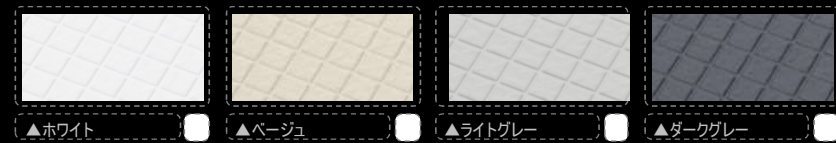

BATHROOM
sazana

<1>

※イメージ画像です。

心地よさのカタチ、サザナ。

心地よさにこだわりを。
暮らしのスタイルにあわせて選べる豊富なデザインテイストを揃えて、
より快適なひとときを過ごしていただくためのバスルームです。

4面同色プラン

ハイグレードII

ハイグレードI

ほっかり床(単色)

エプロン

FRP浴槽

カウンター

フリーサイズ窓枠

ドア枠

※窓枠は壁柄合わせです。

機能紹介

お手入れラクラク鏡
面倒な鏡の汚れもラクラクすっきり。

炭素の膜で、水あかのこびり付きをふせぎます。

■汚れがサッと落ちるメカニズム

通常白く水あかは、鏡と一体化しこびり付いてなかなか落ちません。表面を炭素の膜で覆ったお掃除ラクラク鏡なら、簡単なお手入れで水あかをしっかりと落とせます。

魔法びん浴槽
断熱構造でずっとあったか。

魔法びん浴槽
(JIS高断熱浴槽準拠)

4時間後の温度低下を **2.5℃以内** に抑えます。