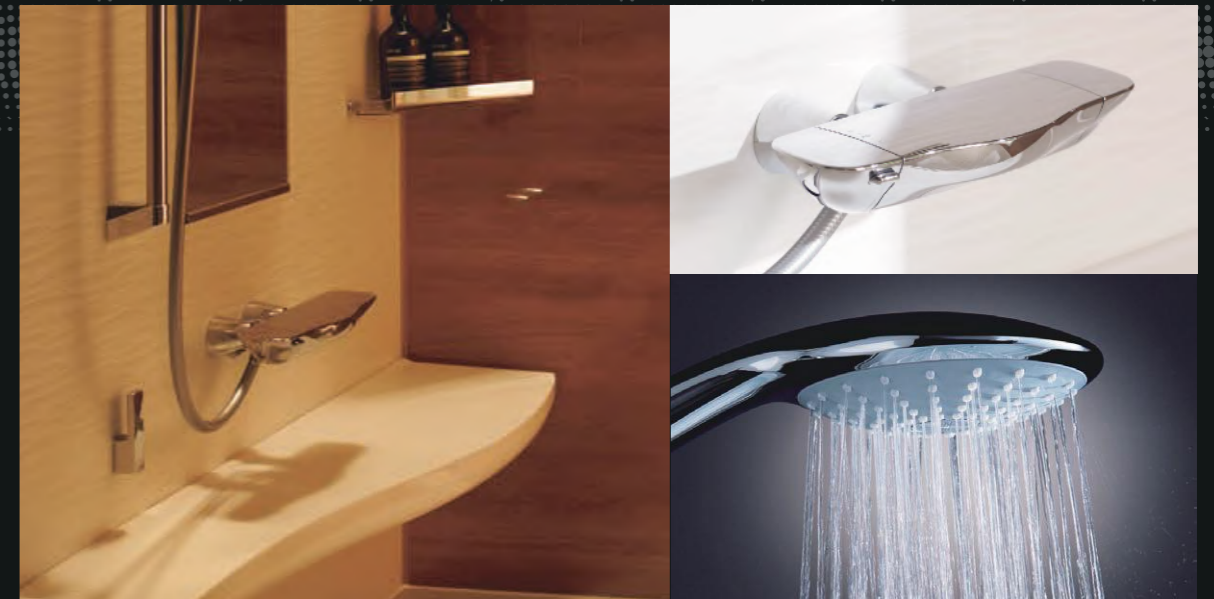

Hシリーズ

LIXIL

SYSTEM BATHROOM

Arise

もっと、お風呂が好きになる。

人がお風呂に求める“心地いい”という瞬間のために
進化したバスルーム、Arise。きっとあなたのバスタイムも、
単なる習慣から特別な時間へと変わっていきます。

※イメージです

壁パネルカラー <<全面張り>>

PRPSC0-171211-022b

株式会社 LIXIL

Arise

Hシリーズ

手軽にリラックスでき、いつもキレイ。もっと、お風呂が好きになるバスルーム。

使うだけでエコ

フルフォールシャワー ◆手軽にオーバーヘッドシャワーの心地よさ。

浴びた瞬間、リラックス。ハンドシャワーで手軽にオーバーヘッドシャワーの心地よさを味わえます。

片手でカンタンにシャワーを最適な位置に変えられます。

レイン02シャワー(ユーフォリア)

やさしい浴び心地の節水シャワー。

グローエ社と共同開発した大きなシャワーヘッド。空気を含む大粒の水滴により柔らかな浴び心地を実現。従来シャワーと比べ約15%の節水。

ラクラクお手入れ

まる洗いカウンター ◆たっぷり置いて、裏までキレイ。

1. カウンターをまるごと壁からカンタンに外せます。
2. カウンター裏もピカピカに。洗にくい壁や床もラクな姿勢で洗えます。

サーモバスS

◆4時間後の温度変化はわずか2.5℃以下。

お湯が冷めにくい、浴槽保温材と保温組フタの“ダブル保温”構造。

保温組フタが持ちやすくなりました。従来品よりも軽く、薄くなり、手に取りやすい手掛け形状で、より使いやすくなりました。

※イメージ図です。フタの形状が実際とは異なります。

優れたデザイン性

壁付サーモ水栓(GB2)

◆高意匠と操作性を持ち合わせた水栓