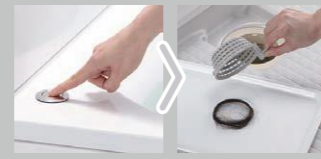

ラクラクお手入れ

くるりんポイ排水口

◆浴槽排水を利用した強いうずが、汚れを流す。

浴槽排水を利用して排水口内に“うず”を発生させて、排水口を洗浄しながらゴミをまとめます。

1. うずを起こして洗浄します

2. ゴミ捨ては、たったの2ステップ

お湯を抜きます。まとまったゴミをポイ!

使うだけでエコ

サーモバスS

◆4時間後の温度変化はわずか2.5℃以下。

お湯が冷めにくい、浴槽保温材と保温組フタの“ダブル保温”構造。

保温組フタが持ちやすくなりました。従来品よりも軽く、薄くなり、手に取りやすい手掛け形状で、より使いやすくなりました。

※イメージ図です。フタの形状が実際とは異なります。

優れたデザイン性

壁付サーモ水栓(GB2)

◆高意匠と操作性を持ち合わせた水栓