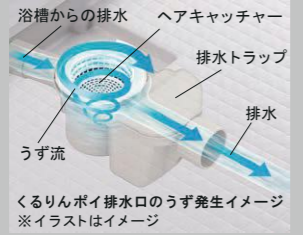

片手でカンタンにシャワーを最適な位置に変えられます。

レイン02シャワー(ユーフォリア)

やさしい浴び心地の節水シャワー。

グローエ社と共同開発した大きなシャワーヘッド。空気を含む大粒の水滴により柔らかな浴び心地を実現。従来シャワーと比べ約15%の節水。

ラクラクお手入れ

まる洗いカウンター ◆たっぷり置いて、裏までキレイ。

1. カウンターをまるごと壁からカンタンに外せます。
2. カウンター裏もピカピカに。洗にくい壁や床もラクな姿勢で洗えます。

ラクラクお手入れ

くるりんポイ排水口

◆浴槽排水を利用した強いうずが、汚れを流す。

浴槽排水を利用して排水口内に“うず”を発生させて、排水口を洗浄しながらゴミをまとめます。

1. うずを起こして洗浄します

2. ゴミ捨ては、たったの2ステップ

お湯を抜きます。まとまったゴミをポイ!

使うだけでエコ

サーモバスS

◆4時間後の温度変化はわずか2.5℃以下。

お湯が冷めにくい、浴槽保温材と保温組フタの“ダブル保温”構造。

保温組フタが持ちやすくなりました。従来品よりも軽く、薄くなり、手に取りやすい手掛け形状で、より使いやすくなりました。

※イメージ図です。フタの形状が実際とは異なります。

優れたデザイン性

壁付サーモ水栓(GB2)

◆高意匠と操作性を持ち合わせた水栓