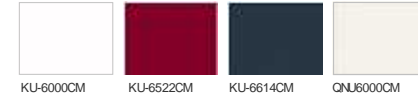

扉(引出し付)タイプ

台輪の色

ダークブラウン

Image photo 間口 90cm ・ 下台高さ 80cm

カウンター・ボウル

アクリル人造大理石製
ハイバックカウンター

水栓

シングルレバー式シャワー水栓
(クロムメッキタイプ)

KM8027TETTK

扉カラー・メタリゼ化仕様

単色

KU-6000CM KU-6522CM KU-6614CM QNU6000CM

抽象柄 (マット)

TJK10122C TJK10126C

木目 (マット)

TYU 2250C TYU 2261C TNJ10043C TJK10006C TYU2603C TJK2680C TJK10051C
TJK10007C TYU 469C TNK10131C TYU10134C TJK2254C TYU2686C