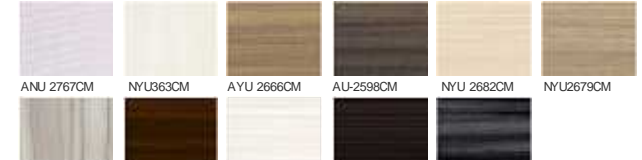

KM8027TETTK

扉カラー・メタリゼ化仕様

単色

KU-6000CM KU-6522CM KU-6614CM QNU6000CM

抽象柄 (マット)

TJK10122C TJK10126C

木目 (マット)

TYU 2250C TYU 2261C TNJ10043C TJK10006C TYU2603C TJK2680C TJK10051C
TJK10007C TYU 469C TNK10131C TYU10134C TJK2254C TYU2686C

木目 (鏡面)

ANU 2767CM NYU633CM AYU 2666CM AU-2598CM NYU 2682CM NYU2679CM
NYU1942CM ANJ10001CM LNU 2664CM ANU 2665CM ANU 2597CM

オレフィンシート

●木目

TS-3087E TS-3034E TS-3091E TS-3094E

DAPコート

●単色

ホワイト イエロー ブルー ピンク オレンジ 緑 グリーン