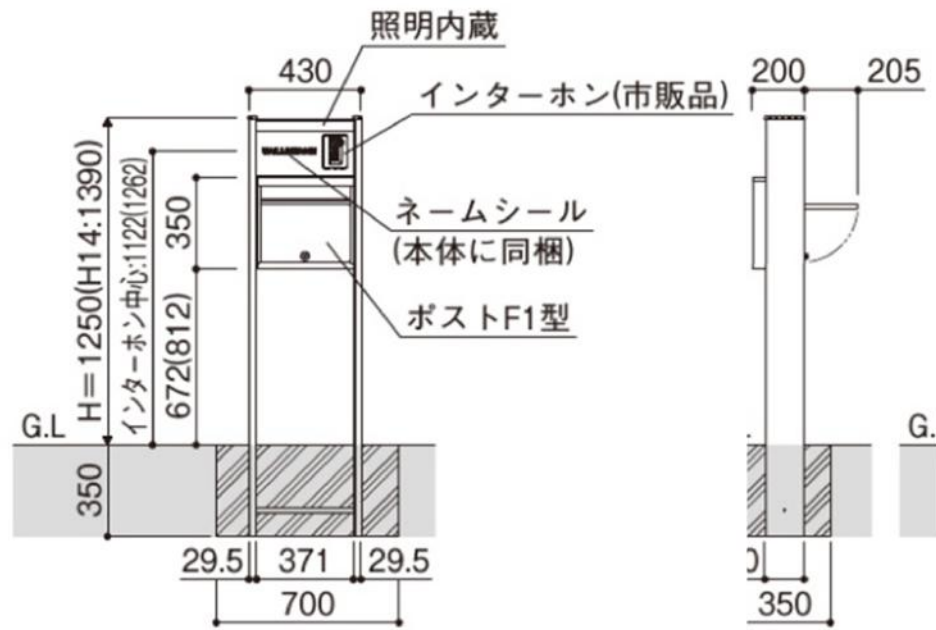

Exterior Post 標準仕様書

① ② ③ ④