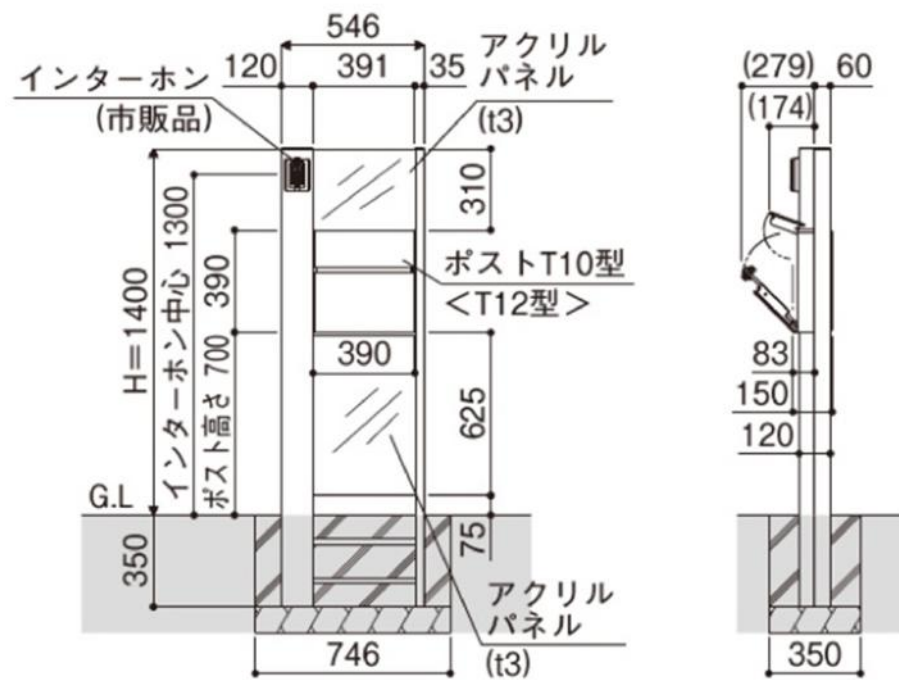

## 和風

市販表札：110 × 110 まで  
291 × 370 × 1400

ポスト：前入れ・後ろ出しタイプ<ダイヤル錠付き>  
ライト：LED照明内蔵

# Exterior Post 標準仕様書

① ② ③ ④

⑤ ⑥

⑦ ⑧

⑨ ⑩