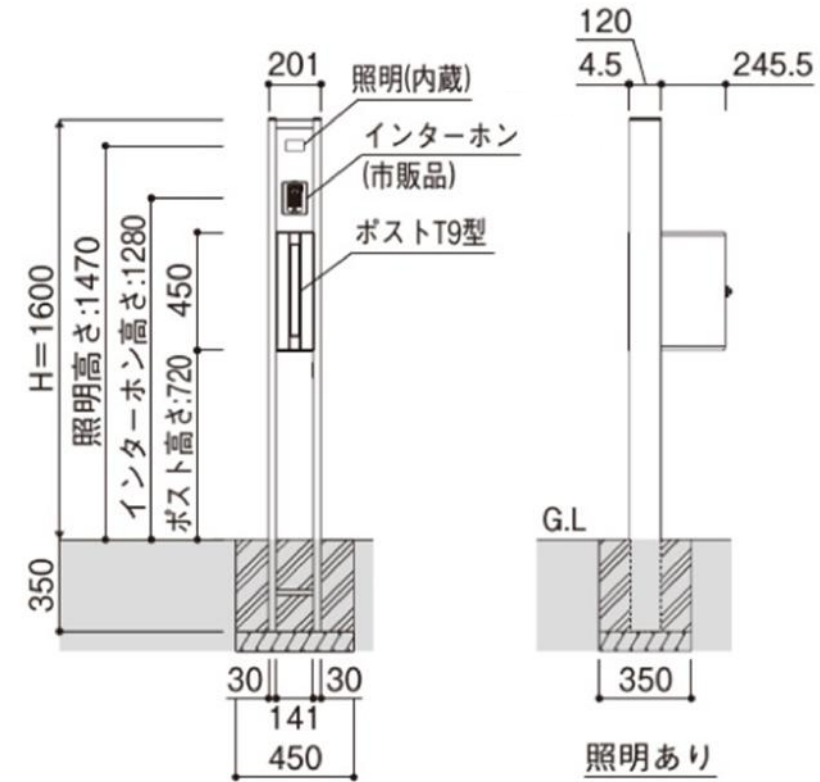

Exterior Post 標準仕様書

① ② ③ ④

⑤ ⑥

⑦ ⑧

⑨ ⑩