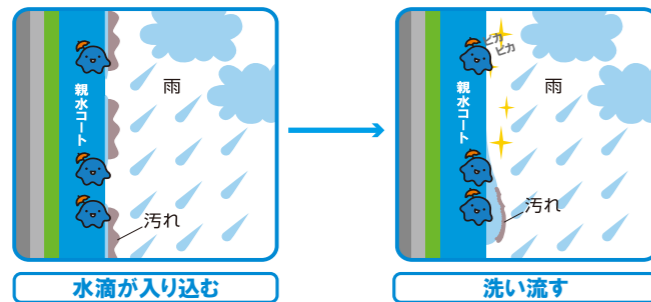

ケイミューの外壁材でお客様の生活スタイルに合った住宅外観を実現

ベース部分に親水機能付き外壁材

親水性

親水コートは水になじみやすい親水基に覆われています。雨が降れば親水基が汚れとの間に雨水を取り込みやすくするため、壁に付着した汚れが浮き上がり、雨水と一緒に洗い流してくれます。

雨が浮かして流す

水が汚れの下に入り込み、浮き上がることで、汚れが流れ落ちます。

親水コートは、水になじみやすく、雨で汚れを洗い流す。

■親水コートのキレイになるしくみ(イメージ)

アクセント部分にケイミュー最高級外壁材

光セラを使用

※玄関・バルコニー等20㎡限定

⇒これまでの住宅に更に高級感を加えた
新たなご提案

汚れ分解

光触媒パワーの「分解力」で、汚れを分解し、付着力を弱めます。

外壁の汚れや黒ずみの原因となる油分汚れなどの有機物。光セラの「分解力」は、太陽の光による光触媒の作用で、外壁表面に付いた有機物の汚れを分解。汚れの付着力を弱め、雨水で汚れが落ちやすくなります。