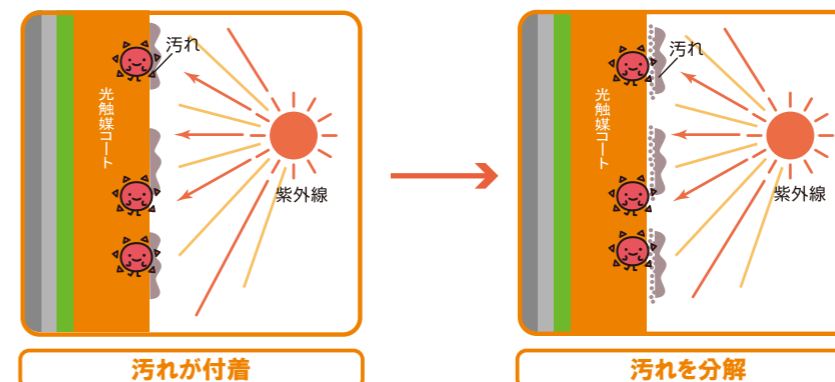

アクセント部分にケイミュー最高級外壁材

光セラを使用

※玄関・バルコニー等20㎡限定

⇒これまでの住宅に更に高級感を加えた
新たなご提案

汚れ分解

光触媒パワーの「分解力」で、汚れを分解し、付着力を弱めます。

外壁の汚れや黒ずみの原因となる油分汚れなどの有機物。光セラの「分解力」は、太陽の光による光触媒の作用で、外壁表面に付いた有機物の汚れを分解。汚れの付着力を弱め、雨水で汚れが落ちやすくなります。

光で汚れを分解

様々な有機物を分解。汚れや黒ずみの原因となる油分汚れなどを分解します。