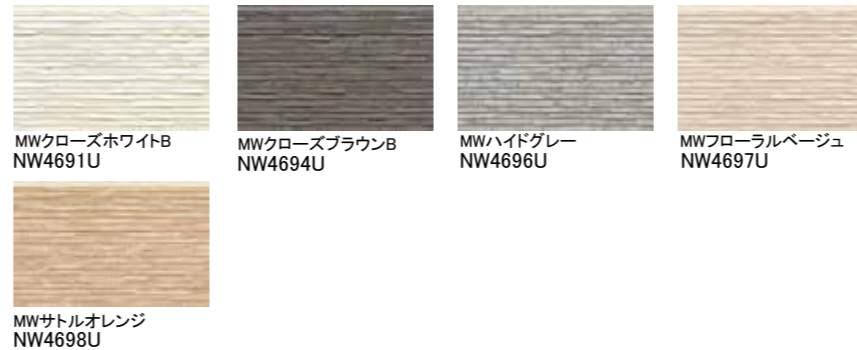

ベース

ニューリッジウェーブ

雨で流す ★ 製品本体 45分 3mm 横

MWビバホワイト NW4531A
MWビバベージュ NW4532A
MWバイエロー NW4533A
MWビブラウン NW4534A

ニュースリムストーン

雨で流す ★ 製品本体 45分 3mm 横

MWクローズホワイトB NW4691U
MWクローズブラウンB NW4694U
MWハイドグレー NW4696U
MWフローラルベージュ NW4697U
MWサトルオレンジ NW4698U