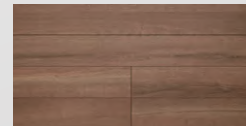

DK/ナチュラルオークF
(ほんのり Foot feel)