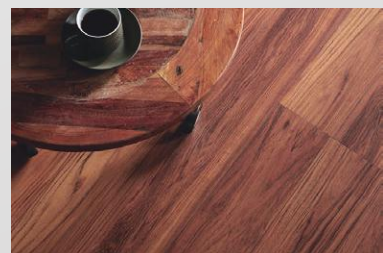

D3/ライトメープルフ  
(さらっと Foot feel)

DY/チェリーF  
(さらっと Foot feel)

DK/ナチュラルオークF  
(ほんのり Foot feel)

DZ/ウォルナットF  
(ほんのり Foot feel)

DL/スモークオークF  
(ほんのり Foot feel)

DH/チークF  
(ほんのり Foot feel)

DR/ショコラオークF  
(ほんのり Foot feel)