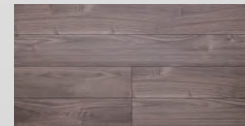

D3/ライトメープルフ  
(さらっと Foot feel)

DY/チェリーF  
(さらっと Foot feel)

DK/ナチュラルオークF  
(ほんのり Foot feel)

DZ/ウォルナットF  
(ほんのり Foot feel)

DL/スモークオークF  
(ほんのり Foot feel)

DH/チークF  
(ほんのり Foot feel)

DR/ショコラオークF  
(ほんのり Foot feel)