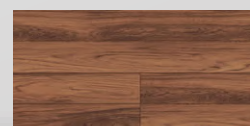

D3/ライトメープルフ  
(さらっと Foot feel)

DY/チェリーF  
(さらっと Foot feel)

DK/ナチュラルオークF  
(ほんのり Foot feel)

DZ/ウォルナットF  
(ほんのり Foot feel)

DL/スモークオークF  
(ほんのり Foot feel)

DH/チークF  
(ほんのり Foot feel)

DR/ショコラオークF  
(ほんのり Foot feel)