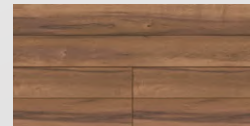

# ラシッサ Dフロアアース

足ざわりのよさとエコにこだわった「ラシッサ Dフロアアース」。  
落ち着いたある、洗練された低彩度デザイン。

D1/イタリアンウォルナットF  
(ほんのり Foot feel)

DX/チェスナットF  
(しっかり Foot feel)

DJ/ホワイトオークF  
(ほんのり Foot feel)

DP/ライトオークF  
(ほんのり Foot feel)

D2/メープルフ  
(さらっと Foot feel)

D3/ライトメープルフ  
(さらっと Foot feel)

DY/チェリーF  
(さらっと Foot feel)

DK/ナチュラルオークF  
(ほんのり Foot feel)

DZ/ウォルナットF  
(ほんのり Foot feel)

DL/スモークオークF  
(ほんのり Foot feel)

DH/チークF  
(ほんのり Foot feel)

DR/ショコラオークF  
(ほんのり Foot feel)