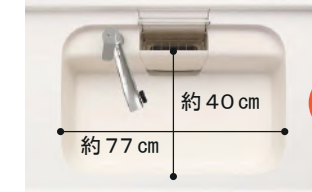

キレイシンク

カラーコーデ
てまなし排水口