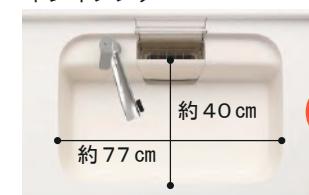

キレイシンク

カラーコーデ
てまなし排水口