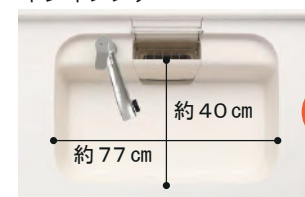

キレイシンク

カラーコード
てまなし排水口