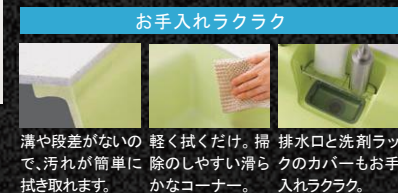

取手デザイン ※どちらかお好みのデザインをお選びください。

ラインQ
(シルバー)

ラインU
(ブラック)

ワークトップカラー

人造大理石トップ

インテリアに合わせてカラーコーディネート。耐久性にも優れた人造大理石トップです。

QW/ベージュホワイト

シンクカラー

●キレイシンク

色も形もキレイなシンクは、簡単お手入れでキレイが保てます。

お手入れラクラク
溝や段差がないので、軽く拭くだけで、排水口と洗剤ラックの汚れが簡単に除けられます。滑らかなコーナードレッサーも、お手入れラクラク。

イロドリ
彩コーデ

●スキットシンク

■ ステンレス

「お手入れやすさ」と「片付けやすさ」に優れたこれからの基準となるシンクです。

キッチンパネルカラー